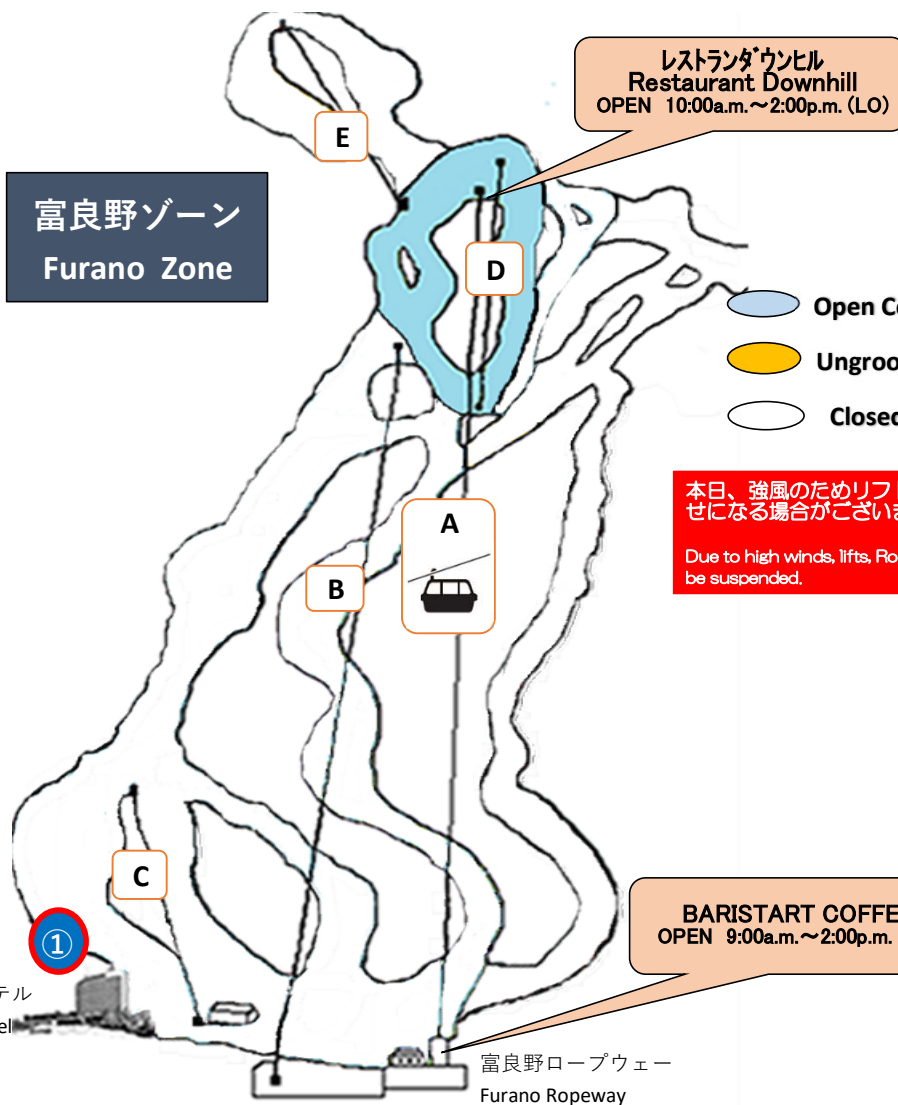

2025-2026 Furano Ski Resort Snow Report

富良野スキー場
富良野市中御料 〒076-8511 TEL.(0167) 22-1111
FURANO SKI AREA

リフト・ロープウェー運行状況 / Lift Status			
富良野ゾーン		運行状況	営業時間
		Status	Operating Hours
A	富良野ロープウェー Furano Ropeway	運行 OPEN	9:00am~4:00pm
B	4 富良野ダウンヒル第1高速リフト Furano Downhill Swift Lift No.1	終了 CLOSED	営業終了 Service Ended
C	2 プリンスロマンスリフト Prince Romance	終了 CLOSED	営業終了 Service Ended
D	2 富良野ダウンヒル第2ロマンスリフト Furano Downhill Romance No.2	運行 OPEN	9:00am~4:00pm
E	2 富良野ダウンヒル第3ロマンスリフト Furano Downhill Romance No.3	終了 CLOSED	営業終了 Service Ended
①	スノーエスカレーター Snow Escalator	終了 CLOSED	営業終了 Service Ended

富良野ゾーン
Furano Zone

リアルタイム運行状況

2026年5月2日(土)
May. 2 Sat 2026

本日、強風のためリフト・ロープウェーは運行見合わせになる場合がございます。
Due to high winds, lifts, ropeway, or Gondola operations may be suspended.

北の峰ゾーン
KITANOMINE ZONE
CLOSED
今シーズン営業終了

BARISTART COFFEE
OPEN 9:00a.m.~2:00p.m. (LO)

Wi-Fiスポット
SSID : FURANOSKI
パスワード : welcomefs

緊急連絡先
(スキーパトロール直通)
090-3391-3340
(日本語対応)
080-8299-1223
(英語対応)

INFORMATION

※天候より、リフト・ロープウェーが運休する場合がございます。
※Depending on the weather, lifts and ropeways may be suspended.
※山麓までは滑走できませんので、下山はロープウェーをご利用ください。
※コース状態により滑走可能コースが変更になる場合がございます。
※富良野ロープウェー観光往復乗車(上り最終3:40P.M.、下り最終4:00P.M.)
※ゲレンデに小石が出ている場合がございます、滑走には十分注意してください。