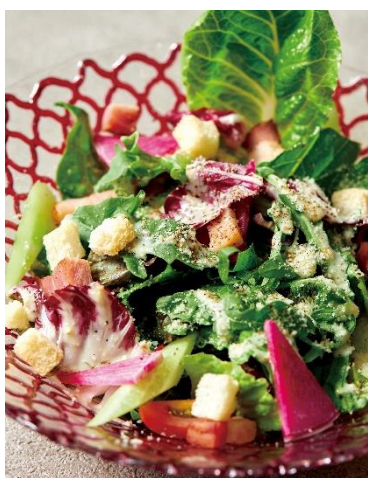

ロメインレタスのシーザーサラダ
Caesar Salad