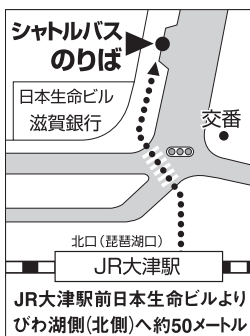

JR大津駅 ↔ びわ湖大津プリンスホテル

## 無料シャトルバスのご案内

びわ湖大津プリンスホテル発			JR大津駅発	
8	15	45		30
9	15	45	00	30
10	15	45	00	30
11	15	45	00	30
12	15	45	00	30
13	15	45	00	30
14	15	45	00	30
15	15	45	00	30
16	15	45	00	30
17	15	45	00	30
18	15	45	00	30
19	15	45	00	30
20	15	45	00	30
21	15		00	