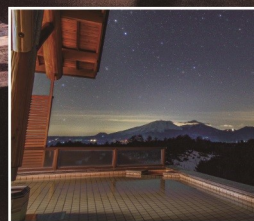

# つまごい STAY倶楽部

会員制宿泊プラン

2026.4.18 sat ~ 11.20 fri

心に蘇るときめきと、心に響くロケーション  
 嬢恋プリンスホテルで過ごす大人の時間

四季折々の美しい自然  
を眺めるゲストルーム

雄大な眺望と地元食材  
を使った風味豊かな料理

ホテル隣接の嬢恋高原  
ゴルフ場で爽快プレー

ワンちゃんと一緒に  
ドッグルーム&ドッグラン

満天の星を眺めながら  
露天風呂でゆったり

## ◆ 倶楽部入会特典 ※ほかのプラン・会員特典との併用はできません

ホテルレストランおよび  
クラブハウスのレストラン  
**10%引き**

ホテルレストランご利用時、眺望の良い席を優先的にご案内&連泊利用時のメニューアレンジ

レイトチェックアウト  
**12:00 NOONまで**

練習ホール(4H)  
1泊につき1周  
**プレー代無料**

予約状況によりご利用できない場合がございますのでご了承くださいませ。