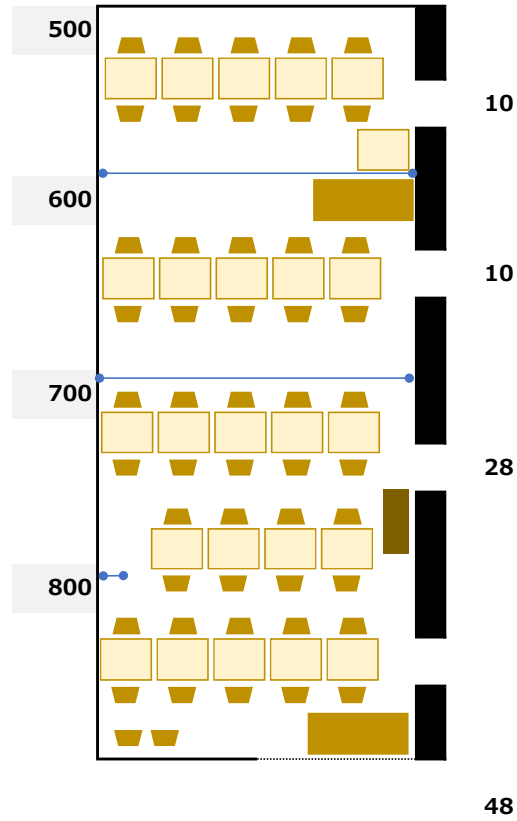

和ビストロいちよう坂 個室レイアウトイメージ

1室最大1列10名 × 4スパン

2室最大3列28名
1室最大1列10名 × 2スパン

3室最大4列32名
1室最大1列10名 × 1スパン

4室最大6列48名