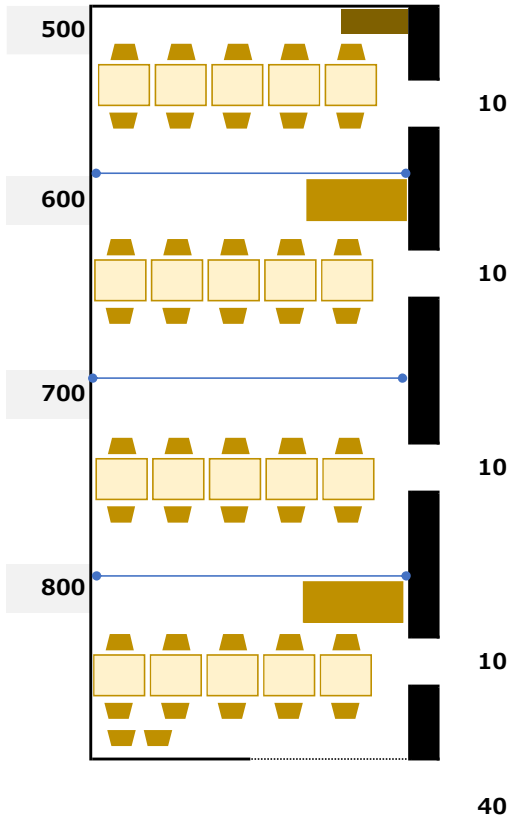

和ビストロいちよう坂 個室レイアウトイメージ

1室最大1列10名 × 4スパン

2室最大3列28名
1室最大1列10名 × 2スパン

3室最大4列32名
1室最大1列10名 × 1スパン

4室最大6列48名