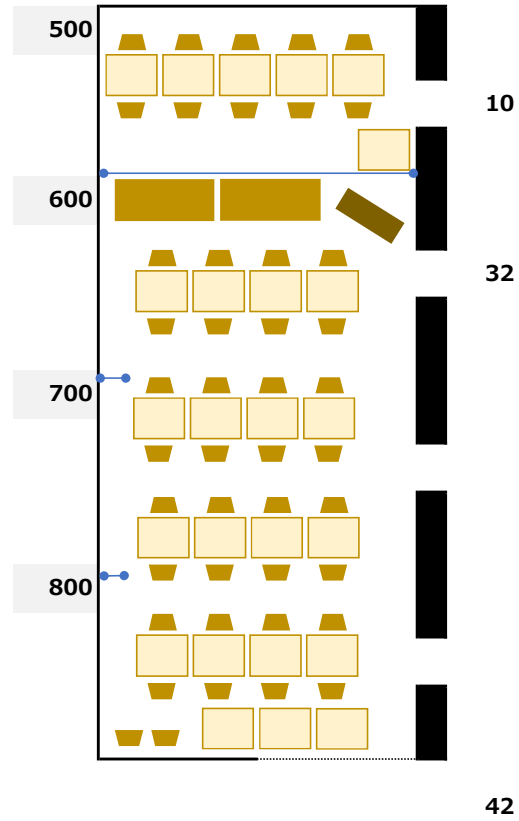

和ビストロいちよう坂 個室レイアウトイメージ

1室最大1列10名 × 4スパン

2室最大3列28名
1室最大1列10名 × 2スパン

3室最大4列32名
1室最大1列10名 × 1スパン

4室最大6列48名