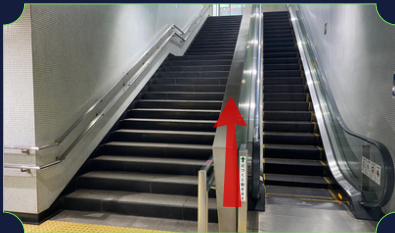

赤羽橋駅からのアクセスルート

赤羽橋駅改札を出て、
左(赤羽橋口)に進みます。

突き当たりまで進み右折します。

道なりにお進みください。

階段またはエスカレーターを
上ります。

地上に出たら、右折します。

赤羽橋交差点を直進し、
渡り終えたら左折します。

そのまま道なりに
お進みください。

小さな横断歩道を渡り、右折します。

直進します。

しばらく進むと左手にホテルの看板が
見えますのでそこで右折します。

そのまま道なりに進むと
ホテルロビーに到着します。