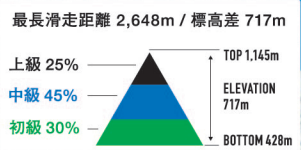

上級	C1	ジャイアントスラロームコース	Max.22° Av.17° 746m
	C2	スラロームバーン	Max.30° Av.21° 648m
	C3	サンシャインコース	Max.30° Av.20° 904m
	E4	義経	Max.29° Av.15° 791m
	E5	義経バイパス	Max.33° Av.18° 422m
中級	A1	プリンスゲレンデ	Max.23° Av.12° 594m
	A2	プリンスゲレンデ迂回	Max.18° Av. 6° 503m
	A3	プリンスパノラマコース	Max.33° Av. 8° 1,720m
	B5	クリスタルバイパス	Max.23° Av.15° 603m
	C4	クリスタルコース	Max.23° Av.16° 828m
	D3	ジョイフルコース	Max.23° Av.14° 382m
	E1	ダウンヒルコース	Max.24° Av.15° 2,648m
	E2	ロマンスコース	Max.24° Av.12° 1,339m
	E3	弁慶	Max.24° Av. 9° 413m
初級	B1	ファミリーゲレンデ	Max.14° Av. 7° 736m
	B2	クリスタルゲレンデ	Max.14° Av. 7° 484m
	B3	EASY PARK	Max.14° Av. 7° 464m
	B4	クリスタル連絡	Max.20° Av.12° 389m
	D1	パラダイスコース	Max.20° Av.13° 694m
	D2	パラダイス通路	Av. 5° 351m

営業期間 2025年12月20日(土)~2026年3月22日(日)
営業時間 8:30A.M.~4:30P.M.(または日没まで)
※天候・天災・日照時間・コース状況・大会・イベントなどにより、営業期間・時間(ナイター含む)内容を変更、リフトを運休する場合がございます。お出かけ前にご確認ください。

2025-2026 SEASON
今シーズンもパークエリアが充実!

CATツアー専用コース
パウダーCATツアー
サンライズCATツアー