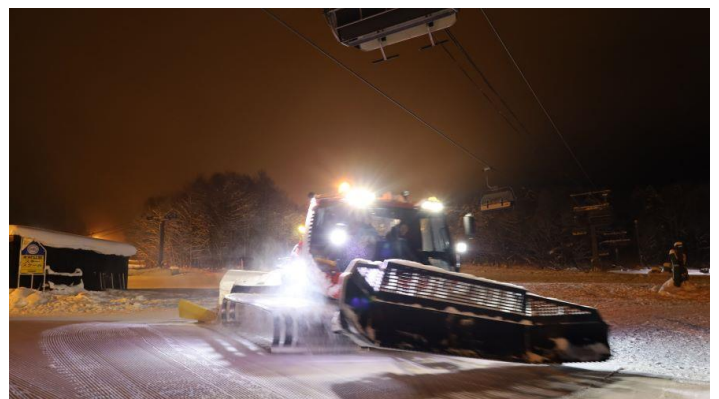

2025年12月

北海道の大自然を感じる富良野だからこそ、とっておきの絶景体験

富良野スキー場

パッセンジャーキャビンを搭載した圧雪車を新規導入
圧雪車で移動するファーストトラックやお子さままで楽しめる乗車体験、
ナイトツアーを初開催

期日:2026年2月開催

富良野スキー場(所在地:北海道富良野市中御料、総支配人:伊賀裕治)では、パッセンジャーキャビンを搭載した圧雪車を新規導入。圧雪車で移動するファーストトラックやお子さままで楽しめる乗車体験、ナイトツアーを2026年2月に初開催開催いたします。

富良野スキー場では早朝、ゲレンデオープン前の静寂に包まれた富良野 ZONE を舞台に、圧雪車「PistenBully」で山頂へ向かい、日本屈指のパウダースノーをいち早く楽しめる特別企画「ファーストトラック with PistenBully」を開催します。山頂に着くと十勝岳連峰のサンライズが迎え、誰も踏み入っていない一面の銀世界を貸し切りで独占滑走。移動は新導入のパッセンジャーキャビンを搭載した圧雪車に乗車し、非日常感あふれる特別な朝を体験できます。またお子さま向けには夜のゲレンデを舞台に、圧雪車に乗って星空と冬の自然を満喫する特別企画「圧雪車乗車体験&ナイトツアー」を開催します。普段は立ち入ることのできないコースを圧雪車で山頂へ進み、満天の星や冬ならではの自然現象を観察。迫力ある圧雪車の乗車体験に加え、寒冷地の知恵を活かしたミニ実験も実施。大人も子どもも楽しめる学びと感動が融合した夜の体験です。

今後も季節や時間で表情を変える美しい絶景体験をご用意し、お客さま一人ひとりの記憶に残る旅の喜びを発信してまいります。この企画を通じて日常では得られない、富良野スキー場だからこそ体験できる価値を提供してまいります。

ファーストトラック with Pistenbully

圧雪車の乗車体験&ナイトツアー

◎本件に関する報道各位からのお問合せは
新富良野プリンスホテル セールス&マーケティング担当
TEL: 0167-22-1118 (直通) FAX: 0167-22-1189

「圧雪車の乗車体験&ナイトツアー」企画概要

＜圧雪車の乗車体験&ナイトツアー＞1週間前までの要予約制

- 【期 間】 2026年2月7日(日)～2月28日(土)
- 【時 間】 6:00P.M.～7:00P.M.
- 【場 所】 富良野スキー場(富良野ゾーン山頂) 標高1,074m
- 【内 容】 ①圧雪車に乗車し山頂まで移動の間、ゲレンデを支える裏方の仕事や圧雪の仕組みを間近で学べる特別体験。山麓から山頂に上がり、天候が良ければ夜のゲレンデで星空探検もお楽しみいただけます。
②山頂駅舎に到着後は、冬ならではの自然現象や寒冷地の知恵に触れる簡単なミニ実験も交え、参加者に五感で冬の魅力を体感していただきます
- 【料 金】 1名さま 大人¥8,000 小学生¥5,000
- 【定 員】 2名さま～最大8名さま限定
- 【予約受付】 2025年12月8日(月)より公式HPでWEB予約開始