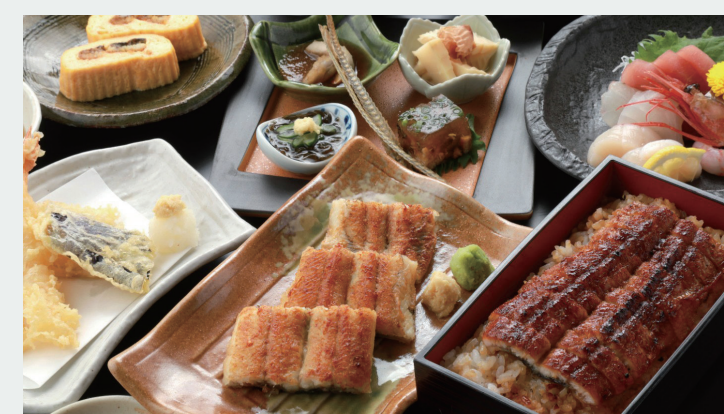

うなぎ / Unagi
うなぎ 四代目菊川
ランチ 11:00~15:00
(L.O. 14:00)
ディナー 17:00~22:00
(L.O. 21:00)