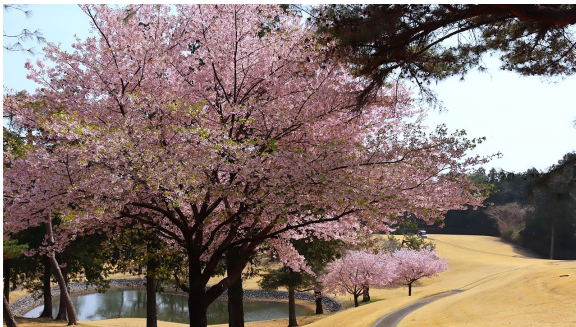

2026年3月11日

埼玉県ゴルフ場で春を満喫

久邇カントリークラブ、武蔵丘ゴルフコース、新武蔵丘ゴルフコース、西武園ゴルフ場

プレー前後に “桜を感じる”春のラウンド体験

【期間】2026年4月15日(水)まで

埼玉 4 ゴルフ場(久邇カントリークラブ 所在地:埼玉県飯能市平松 470、武蔵丘ゴルフコース 所在地:埼玉県飯能市中山 665、新武蔵丘ゴルフコース 所在地:埼玉県日高市梅原 372、西武園ゴルフ場 所在地:埼玉県所沢市荒幡 1464、総支配人:松本 健輔)は、春のゴルフ場ならではの取り組みとして、ゴルフが好きで、プレーを楽しみながらも季節を感じたいすべてのゴルファーへ向け“桜”をテーマとしたイベントの実施やレストランメニューを販売します。

プレー中にお花見気分が楽しめるよう一部のゴルフ場では、コース内桜マップを用意し、ラウンド中の桜スポットをご案内。プレー中には各ゴルフ場コース内に構える桜を眺めることができ、プレー前後にお召しあがりいただくことができる桜をテーマとしたメニューをレストランにてご提供し、埼玉 4 ゴルフ場の各ゴルフ場にて春を演出いたします。

また、埼玉 4 ゴルフ場の合同企画として“春の Instagram キャンペーン”を展開し、Instagram をご利用されている方に参加いただける企画をご用意し、ラウンドをより一層満喫いただけるよう春のゴルフ場体験をご提供いたします。

久邇カントリークラブ(北コース NO.8 ホール桜風景)

武蔵丘ゴルフコース(コース内桜風景)

新武蔵丘ゴルフコース(ロータリー桜風景)

西武園ゴルフ場(コース内桜風景)

©本件に関する報道各位からのお問合せ
埼玉ゴルフ 広報担当
TEL:042-975-6022(直通) FAX:042-974-4545

“桜を感じる”春のラウンド体験 概要

【ゴルフ場】久邇カントリークラブ、武蔵丘ゴルフコース、新武蔵丘ゴルフコース、西武園ゴルフ場